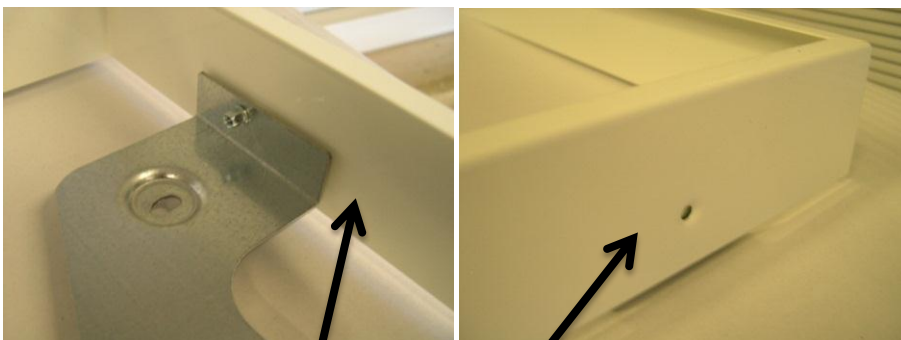

Cornice in alluminio per montaggio a superficie
FRAME FOR SLIMFLUX PANELS
LPLAFO60
www.duralamp.it

Fissare le viti al soffitto in questi punti
YOU HAVE TO SCREW HERE THE METAL BRACKET AT THE WALL

INTERNO / INSIDE

ESTERNO/OUTSIDE

Fissare la cornice bianca alla staffa di fissaggio
YOU HAVE TO SCREW THE WHITE METAL FRAME AT THE BRACKET