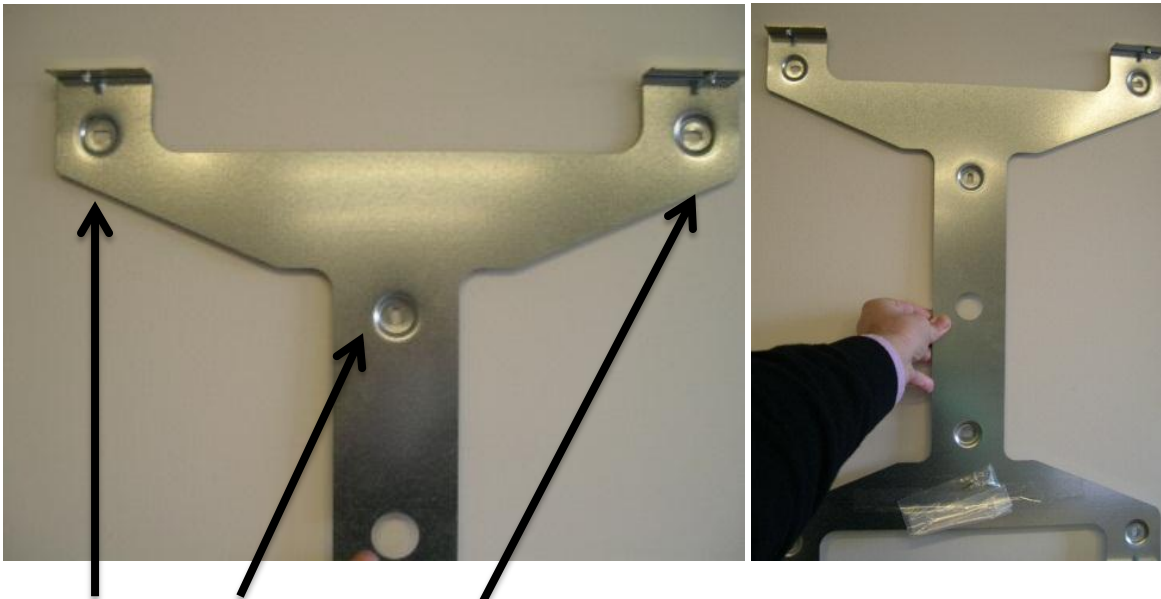

Cornice in alluminio per montaggio a superficie
FRAME FOR SLIMFLUX PANELS
LPLAFO60
www.duralamp.it

Fissare le viti al soffitto in questi punti
YOU HAVE TO SCREW HERE THE METAL BRACKET AT THE WALL

INTERNO / INSIDE

ESTERNO/OUTSIDE

Fissare la cornice bianca alla staffa di fissaggio
YOU HAVE TO SCREW THE WHITE METAL FRAME AT THE BRACKET