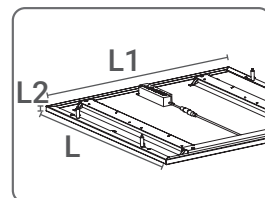

SLIMFLUX Q4

PLUS	220-240V 50/60Hz	Ra>80	50000h L70 B20	IP20 VI IP43 VO	UGR<13		-25° +35°C		G5/ h24	Risk Group 1

art.	W	lm	K	PF	cd		L	L1	L2		8011905	
LP6060WWQ4	35	4100	3000	0,9	5000	60°	595	595	23	3000	967697	5
LP6060NWQ4	35	4500	4000	0,9	5000	60°	595	595	23	3000	861957	5

DIMMERABILITÀ: Possibilità di utilizzo di SLIMFLUX 60x60 con alimentatore dimmerabile, ordinare codice DELT40D-M.
ILLUMINAZIONE DI RISERVA: Possibilità di utilizzo con Kit illuminazione di riserva, ordinare codice KTEMRO3.

ACCESSORI PER SLIMFLUX 60X60 Q4

Accessori per installazione ad incasso, a superficie o a sospensione dei pannelli LED SLIMFLUX 60X60 Q4.