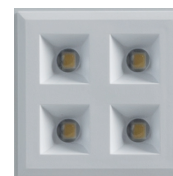

SLIMFLUX Q4

UGR<13
PF 0,9

35W
4500lm
4000K

35W
4100lm
3000K **new**

PLUS

DIMENSIONI:
59,5 x 59,5 x 2,3 CM

TEMPERATURA
DI COLORE
3000K - 4000K

DURATA:
50000H L70 B20

GARANZIA:
5 ANNI/24H

1

TIPOLOGIA

Pannello a LED con micro ottiche modulari dedicate per un miglior controllo del fascio.

2

CARATTERISTICA

La particolare disposizione delle sorgenti e l'ottica direzionata di cui sono singolarmente dotate permettono una distribuzione precisa della luce e la riduzione dell'abbagliamento tale da raggiungere UGR<13.

PF 0,9: necessario in impianti sopra ai 6KW: efficientamento del consumo e nessuna necessità di rifasamento.

3

OTTICHE: MICROSPOT

L'effetto sul piano di lavoro è quello di 'microspot': una luce d'accento quindi, proveniente da un soffitto essenzialmente 'buio'.

Q4 crea un ambiente rilassante e senza abbagliamento ma con buoni livelli di illuminamento localizzati.

Slimflux

DURA
LAMP