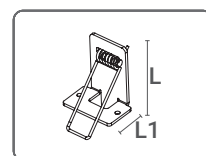

Kit di cavi per installazione a sospensione

art	L	
KTLPQ4-SP	1500	1