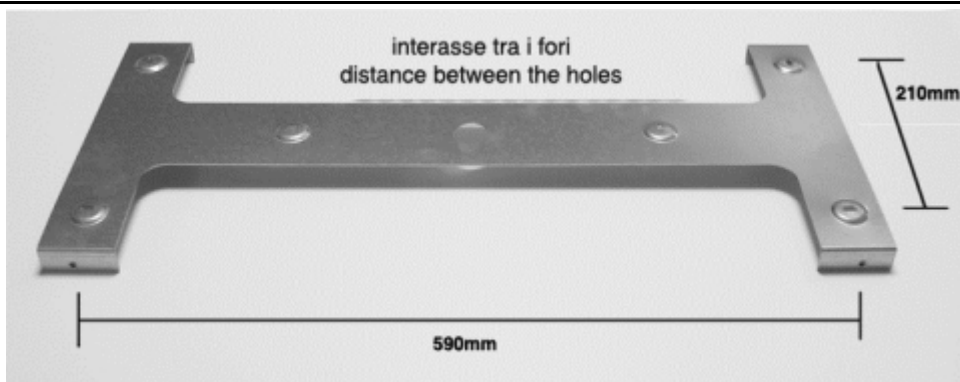

Slimflux 30x120 - Accessorio/cornice per montaggio a superficie

- * Corpo in alluminio laccato lucido.
- * Spessore 6 cm.
- * Fornito con staffa di fissaggio.
- * Montaggio facile e veloce.

Caratteristiche Articolo

Codice Articolo	LPLAFO120
Lunghezza	1203 mm
Lunghezza 1	303 mm
Lunghezza 2	60 mm
Peso	3400 g
Colore	Bianco

Altre Infotech

Informazioni Spedizione

Dimensioni confezione singola L x H x L (mm)	32 x 125 x 11
Barcode Articolo	8011905835644
Imballo	1 pz